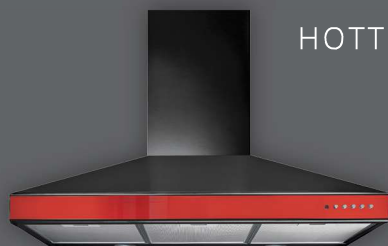

UNE CUISINE HARMONIEUSE

Pour une cuisine haute en couleurs et des finitions ultra-qualitatives, STOVES vous propose un pack complet assorti : piano de cuisson, hotte et crédence. Votre cuisine se transformera en un vrai lieu de déco, inspirant vos petits plats au quotidien !

	Hottes Quadrifoglio		Hottes Sterling Flat		Crédences Gusto	
	90 cm	110 cm	90 cm	110 cm	90 cm	110 cm
Noir	3046171903365	3046171903440	5052263035522	5052263035546	3046171903204	3046171903280
Blanc	3046171903334	3046171903419	-	-	3046171903174	3046171903259
Jalapeno	3046171903372	3046171903457	-	-	3046171903211	3046171903297
Aubergine	3046171903310	3046171903396	-	-	3046171903150	3046171903235
Champagne	3046171903358	3046171903433	-	-	3046171903198	3046171903273
Rose Persan	3046171903327	3046171903402	-	-	3046171903167	3046171903242
Bleu Azur	3046171903389	3046171903464	-	-	3046171903228	3046171903303
Bleu Outremer	3046171903341	3046171903426	-	-	3046171903181	3046171903266
Inox	3046171903495	3046171903501	5052263035492	5052263035515	5034700495243	5034700495304

90 cm ou 110 cm

3 vitesses + boost - Puissance d'extraction : 332 m³ / h